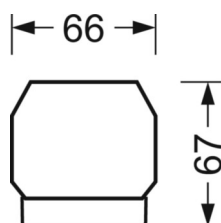

DEEP-LINK

<https://www.regiolum.de/ru/article/19535007250>

Ссылка	LED 5000lm 840
η_{LB}	100 %
$\Phi \downarrow/\uparrow$	98 % / 2 %
UGR поп./вдоль	18.5 / 19.2

Механика

цвет корпуса	белый стандартный для электротехники RAL 9016
размеры (LxWxH/DxH)	1531mm x 55mm x 37mm
вес (нетто)	2.05kg
Вид монтажа	сборка трековых систем, световая структура

размеры

L	1531 mm	Длина
В	55 mm	Ширина
н	37 mm	Высота